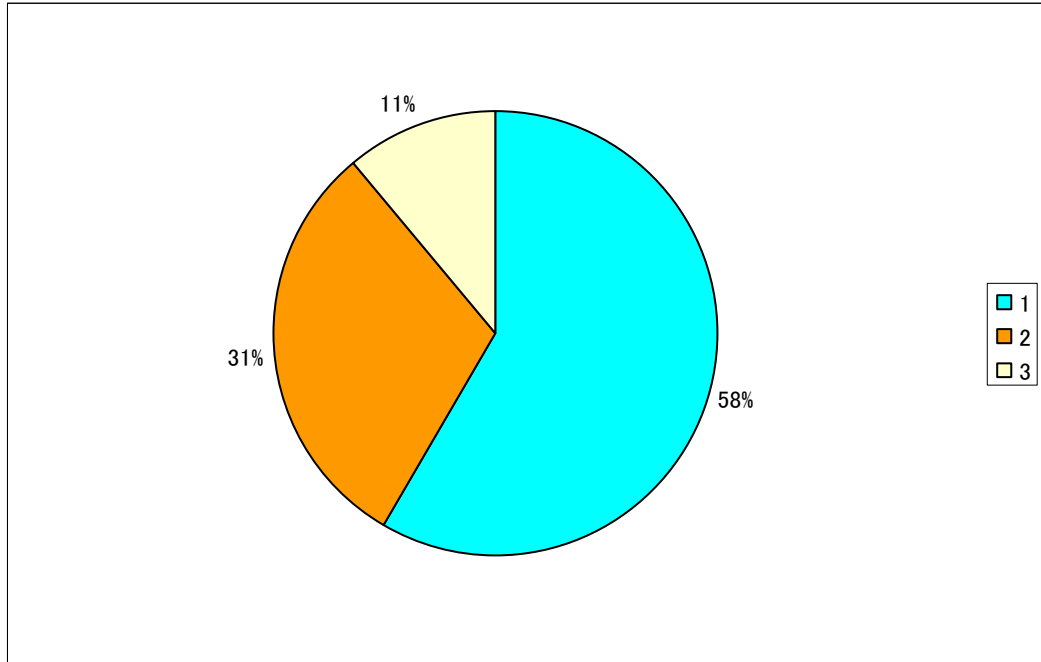

## 全体の結果

配布総数	378	1.現在のままがよい	62.3%
回収数	220	2.タイムカード	30.5%
回収率	58.2%	3.その他	7.3%

常勤 (134)	現在のまま	63.4%	非常勤 (83)	現在のまま	61.4%
	タイムカード	27.6%		タイムカード	34.9%
	その他	9.0%		その他	3.6%

常勤

非常勤

## 新蔵地区

配布総数	79	1.現在のままがよい	75.8%
回収数	33	2.タイムカード	24.2%
回収率	41.8%	3.その他	0%

常勤 (28)	現在のまま	78.6%	非常勤 (5)	現在のまま	60%
	タイムカード	21.4%		タイムカード	40%
	その他	0%		その他	0%

常勤

非常勤

## 常三島地区

配布総数	147	1.現在のままがよい	58.2%
回収数	91	2.タイムカード	30.8%
回収率	61.9%	3.その他	11.0%

常勤 (49)	現在のまま	51.0%	非常勤 (36)	現在のまま	66.7%
	タイムカード	34.7%		タイムカード	26.2%
	その他	14.3%		その他	7.1%

常勤

非常勤