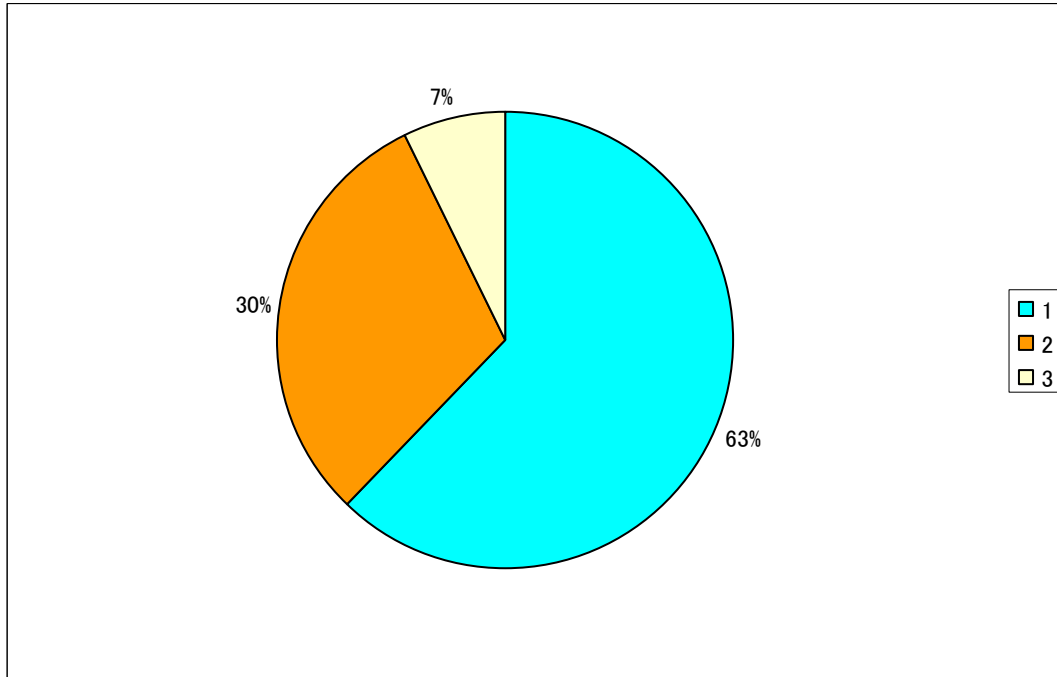

## 全体の結果

配布総数	378	1.現在のままがよい	62.3%
回収数	220	2.タイムカード	30.5%
回収率	58.2%	3.その他	7.3%

常勤 (134)	現在のまま	63.4%	非常勤 (83)	現在のまま	61.4%
	タイムカード	27.6%		タイムカード	34.9%
	その他	9.0%		その他	3.6%

常勤

非常勤

## 新蔵地区

配布総数	79	1.現在のままがよい	75.8%
回収数	33	2.タイムカード	24.2%
回収率	41.8%	3.その他	0%

常勤 (28)	現在のまま	78.6%	非常勤 (5)	現在のまま	60%
	タイムカード	21.4%		タイムカード	40%
	その他	0%		その他	0%

常勤

非常勤

## 常三島地区

配布総数	147	1.現在のままがよい	58.2%
回収数	91	2.タイムカード	30.8%
回収率	61.9%	3.その他	11.0%

常勤 (49)	現在のまま	51.0%	非常勤 (36)	現在のまま	66.7%
	タイムカード	34.7%		タイムカード	26.2%
	その他	14.3%		その他	7.1%

常勤

非常勤

## 蔵本地区

配布総数	152	1.現在のままがよい	61.5%
回収数	96	2.タイムカード	32.3%
回収率	63.20%	3.その他	6.3%

常勤 (57)	現在のまま	66.7%	非常勤 (36)	現在のまま	55.6%
	タイムカード	24.6%		タイムカード	44.4%
	その他	8.8%		その他	0%

常勤

非常勤