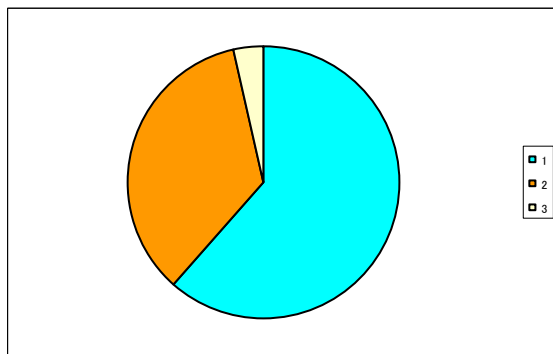

## 全体の結果

配布総数	378	1.現在のままがよい	62.3%
回収数	220	2.タイムカード	30.5%
回収率	58.2%	3.その他	7.3%

常勤 (134)	現在のまま	63.4%	非常勤 (83)	現在のまま	61.4%
	タイムカード	27.6%		タイムカード	34.9%
	その他	9.0%		その他	3.6%

常勤

非常勤

## 新蔵地区

配布総数	79	1.現在のままがよい	75.8%
回収数	33	2.タイムカード	24.2%
回収率	41.8%	3.その他	0%

常勤 (28)	現在のまま	78.6%	非常勤 (5)	現在のまま	60%
	タイムカード	21.4%		タイムカード	40%
	その他	0%		その他	0%

常勤

非常勤

## 常三島地区

配布総数	147	1.現在のままがよい	58.2%
回収数	91	2.タイムカード	30.8%
回収率	61.9%	3.その他	11.0%

常勤 (49)	現在のまま	51.0%	非常勤 (36)	現在のまま	66.7%
	タイムカード	34.7%		タイムカード	26.2%
	その他	14.3%		その他	7.1%

常勤

非常勤