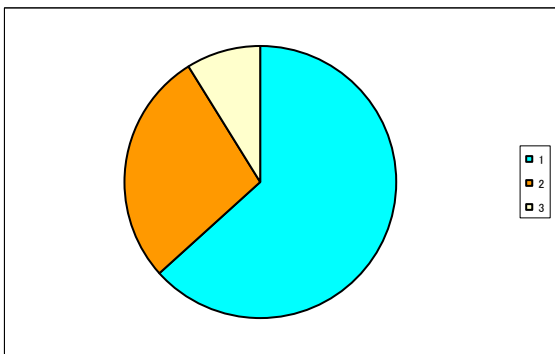

## 全体の結果

配布総数	378	1.現在のままがよい	62.3%
回収数	220	2.タイムカード	30.5%
回収率	58.2%	3.その他	7.3%

常勤 (134)	現在のまま	63.4%	非常勤 (83)	現在のまま	61.4%
	タイムカード	27.6%		タイムカード	34.9%
	その他	9.0%		その他	3.6%

常勤

非常勤

## 新蔵地区

配布総数	79	1.現在のままがよい	75.8%
回収数	33	2.タイムカード	24.2%
回収率	41.8%	3.その他	0%

常勤 (28)	現在のまま	78.6%	非常勤 (5)	現在のまま	60%
	タイムカード	21.4%		タイムカード	40%
	その他	0%		その他	0%

常勤

非常勤

## 常三島地区

配布総数	147	1.現在のままがよい	58.2%
回収数	91	2.タイムカード	30.8%
回収率	61.9%	3.その他	11.0%

常勤 (49)	現在のまま	51.0%	非常勤 (36)	現在のまま	66.7%
	タイムカード	34.7%		タイムカード	26.2%
	その他	14.3%		その他	7.1%

常勤

非常勤