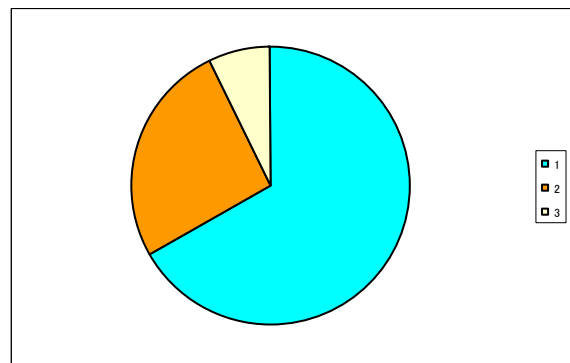

## 新蔵地区

配布総数	79	1.現在のままがよい	75.8%
回収数	33	2.タイムカード	24.2%
回収率	41.8%	3.その他	0%

常勤 (28)	現在のまま	78.6%	非常勤 (5)	現在のまま	60%
	タイムカード	21.4%		タイムカード	40%
	その他	0%		その他	0%

常勤

非常勤

## 常三島地区

配布総数	147	1.現在のままがよい	58.2%
回収数	91	2.タイムカード	30.8%
回収率	61.9%	3.その他	11.0%

常勤 (49)	現在のまま	51.0%	非常勤 (36)	現在のまま	66.7%
	タイムカード	34.7%		タイムカード	26.2%
	その他	14.3%		その他	7.1%

常勤

非常勤

## 蔵本地区

配布総数	152	1.現在のままがよい	61.5%
回収数	96	2.タイムカード	32.3%
回収率	63.20%	3.その他	6.3%

常勤 (57)	現在のまま	66.7%	非常勤 (36)	現在のまま	55.6%
	タイムカード	24.6%		タイムカード	44.4%
	その他	8.8%		その他	0%

常勤

非常勤