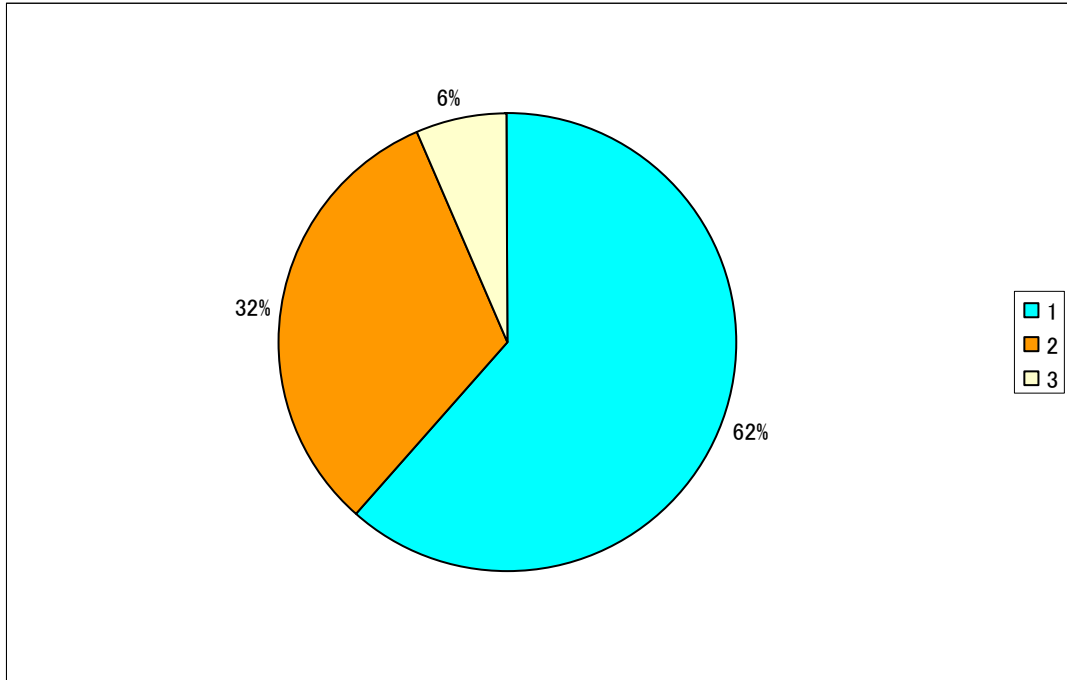

## 新蔵地区

配布総数	79	1.現在のままがよい	75.8%
回収数	33	2.タイムカード	24.2%
回収率	41.8%	3.その他	0%

常勤 (28)	現在のまま	78.6%	非常勤 (5)	現在のまま	60%
	タイムカード	21.4%		タイムカード	40%
	その他	0%		その他	0%

常勤

非常勤

## 常三島地区

配布総数	147	1.現在のままがよい	58.2%
回収数	91	2.タイムカード	30.8%
回収率	61.9%	3.その他	11.0%

常勤 (49)	現在のまま	51.0%	非常勤 (36)	現在のまま	66.7%
	タイムカード	34.7%		タイムカード	26.2%
	その他	14.3%		その他	7.1%

常勤

非常勤

## 蔵本地区

配布総数	152	1.現在のままがよい	61.5%
回収数	96	2.タイムカード	32.3%
回収率	63.20%	3.その他	6.3%

常勤 (57)	現在のまま	66.7%	非常勤 (36)	現在のまま	55.6%
	タイムカード	24.6%		タイムカード	44.4%
	その他	8.8%		その他	0%

常勤

非常勤