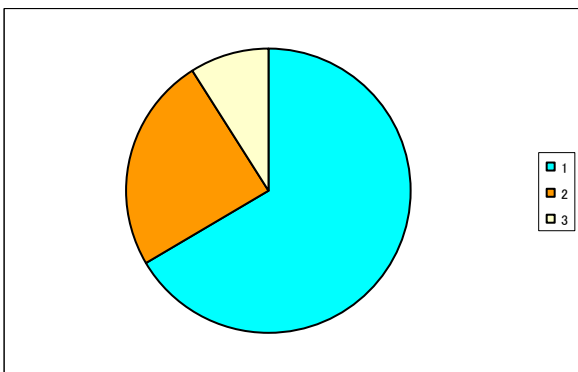

## 新蔵地区

配布総数	79	1.現在のままがよい	75.8%
回収数	33	2.タイムカード	24.2%
回収率	41.8%	3.その他	0%

常勤 (28)	現在のまま	78.6%	非常勤 (5)	現在のまま	60%
	タイムカード	21.4%		タイムカード	40%
	その他	0%		その他	0%

常勤

非常勤

## 常三島地区

配布総数	147	1.現在のままがよい	58.2%
回収数	91	2.タイムカード	30.8%
回収率	61.9%	3.その他	11.0%

常勤 (49)	現在のまま	51.0%	非常勤 (36)	現在のまま	66.7%
	タイムカード	34.7%		タイムカード	26.2%
	その他	14.3%		その他	7.1%

常勤

非常勤

## 蔵本地区

配布総数	152	1.現在のままがよい	61.5%
回収数	96	2.タイムカード	32.3%
回収率	63.20%	3.その他	6.3%

常勤 (57)	現在のまま	66.7%	非常勤 (36)	現在のまま	55.6%
	タイムカード	24.6%		タイムカード	44.4%
	その他	8.8%		その他	0%

常勤

非常勤