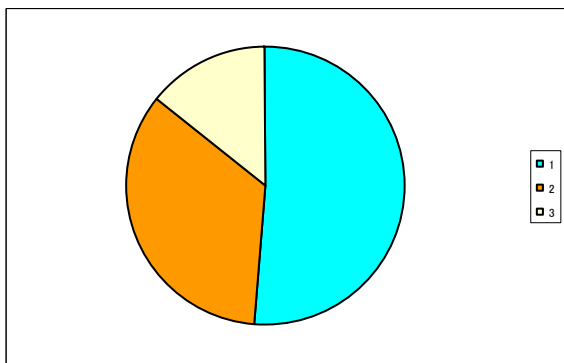

## 全体の結果

配布総数	378	1.現在のままがよい	62.3%
回収数	220	2.タイムカード	30.5%
回収率	58.2%	3.その他	7.3%

常勤 (134)	現在のまま	63.4%	非常勤 (83)	現在のまま	61.4%
	タイムカード	27.6%		タイムカード	34.9%
	その他	9.0%		その他	3.6%

常勤

非常勤

## 新蔵地区

配布総数	79	1.現在のままがよい	75.8%
回収数	33	2.タイムカード	24.2%
回収率	41.8%	3.その他	0%

常勤 (28)	現在のまま	78.6%	非常勤 (5)	現在のまま	60%
	タイムカード	21.4%		タイムカード	40%
	その他	0%		その他	0%

常勤

非常勤

## 常三島地区

配布総数	147	1.現在のままがよい	58.2%
回収数	91	2.タイムカード	30.8%
回収率	61.9%	3.その他	11.0%

常勤 (49)	現在のまま	51.0%	非常勤 (36)	現在のまま	66.7%
	タイムカード	34.7%		タイムカード	26.2%
	その他	14.3%		その他	7.1%

常勤

非常勤