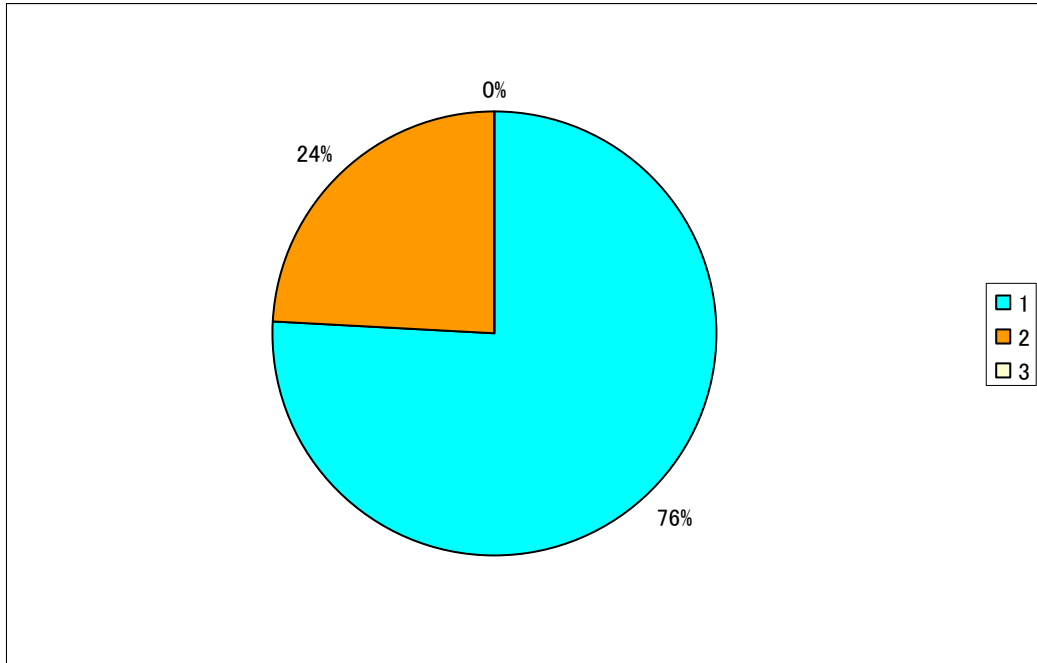

## 全体の結果

配布総数	378	1.現在のままがよい	62.3%
回収数	220	2.タイムカード	30.5%
回収率	58.2%	3.その他	7.3%

常勤 (134)	現在のまま	63.4%	非常勤 (83)	現在のまま	61.4%
	タイムカード	27.6%		タイムカード	34.9%
	その他	9.0%		その他	3.6%

常勤

非常勤

## 新蔵地区

配布総数	79	1.現在のままがよい	75.8%
回収数	33	2.タイムカード	24.2%
回収率	41.8%	3.その他	0%

常勤 (28)	現在のまま	78.6%	非常勤 (5)	現在のまま	60%
	タイムカード	21.4%		タイムカード	40%
	その他	0%		その他	0%

常勤

非常勤

## 常三島地区

配布総数	147	1.現在のままがよい	58.2%
回収数	91	2.タイムカード	30.8%
回収率	61.9%	3.その他	11.0%

常勤 (49)	現在のまま	51.0%	非常勤 (36)	現在のまま	66.7%
	タイムカード	34.7%		タイムカード	26.2%
	その他	14.3%		その他	7.1%

常勤

非常勤